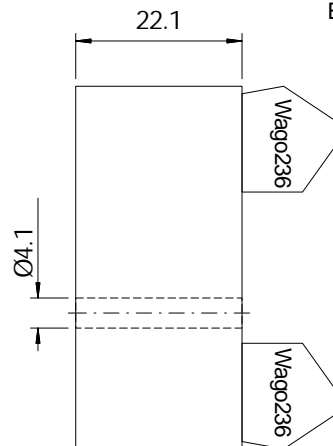

F-xxx-B48

Flachstecker
(6.3x0.8)mm

typ. Filterschaltungen

F-RLXY-B48

F-XRLXY-B48

Der PE-Anschluß muß für optimale Filterwirkung mit möglichst kurzer Leitung an Erde verbunden werden

Anschlußklemmen:
WAGO Typ 236
Cage Clamp

Als weitere kundenspezifische Varianten sind Ausführungen mit Winkelflachsteckern oder angelöteten Litzen möglich