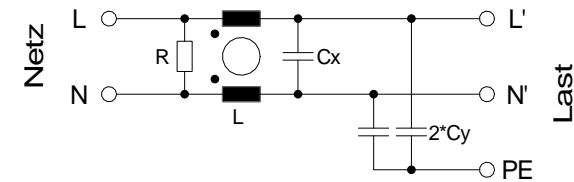

F-xxx-B48

Flachstecker
(6.3x0.8)mm

typ. Filterschaltungen

F-RLXY-B48

F-XRLXY-B48

Der PE-Anschluß muß für optimale Filterwirkung mit möglichst kurzer Leitung an Erde verbunden werden

Anschlußklemmen:
WAGO Typ 236
Cage Clamp

Als weitere kundenspezifische Varianten sind Ausführungen mit Winkelflachsteckern oder angelöteten Litzen möglich