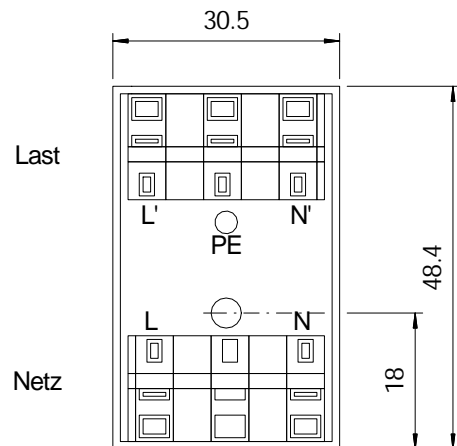

F-xxx-B48

Flachstecker
(6.3x0.8)mm

typ. Filterschaltungen

F-RLXY-B48

F-XRLXY-B48

Der PE-Anschluß muß für optimale Filterwirkung mit möglichst kurzer Leitung an Erde verbunden werden

Anschlußklemmen:
WAGO Typ 236
Cage Clamp

Als weitere kundenspezifische Varianten sind Ausführungen mit Winkelflachsteckern oder angelöteten Litzen möglich