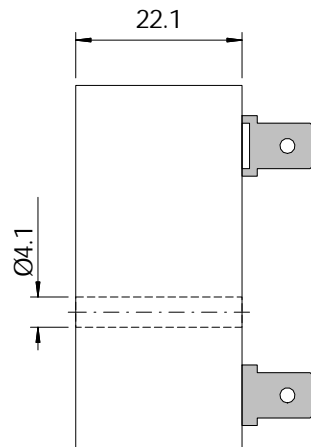

F-xxx-B48

Flachstecker
(6.3x0.8)mm

typ. Filterschaltungen

F-RLXY-B48

F-XRLXY-B48

Der PE-Anschluß muß für optimale Filterwirkung mit möglichst kurzer Leitung an Erde verbunden werden

Anschlußklemmen:
WAGO Typ 236
Cage Clamp

Als weitere kundenspezifische Varianten sind Ausführungen mit Winkelflachsteckern oder angelöteten Litzen möglich