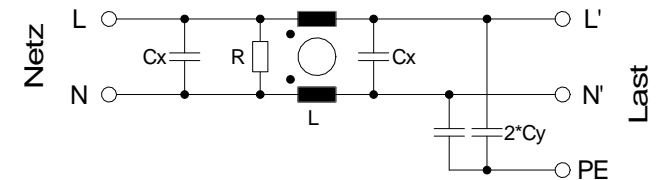

F-xxx-B48

Flachstecker
(6.3x0.8)mm

typ. Filterschaltungen

F-RLXY-B48

F-XRLXY-B48

Der PE-Anschluß muß für optimale Filterwirkung mit möglichst kurzer Leitung an Erde verbunden werden

Anschlußklemmen:
WAGO Typ 236
Cage Clamp

Als weitere kundenspezifische Varianten sind Ausführungen mit Winkelflachsteckern oder angelöteten Litzen möglich