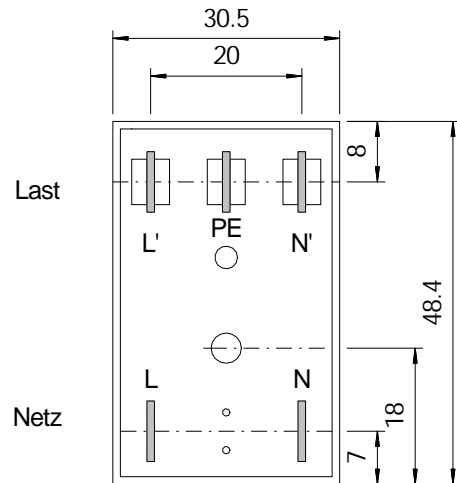

F-xxx-B48

Flachstecker
(6.3x0.8)mm

typ. Filterschaltungen

F-RLXY-B48

F-XRLXY-B48

Der PE-Anschluß muß für optimale Filterwirkung mit möglichst kurzer Leitung an Erde verbunden werden

Anschlußklemmen:
WAGO Typ 236
Cage Clamp

Als weitere kundenspezifische Varianten sind Ausführungen mit Winkelflachsteckern oder angelöteten Litzen möglich