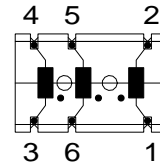

R1303?KS

Ansicht von unten (Lötseite)

R1303?KSS

Ansicht von unten (Lötseite)

typ. Maße:

D = 17

H = 15

B = 7

L = 4

? = mögliche Materialien
X, U, V