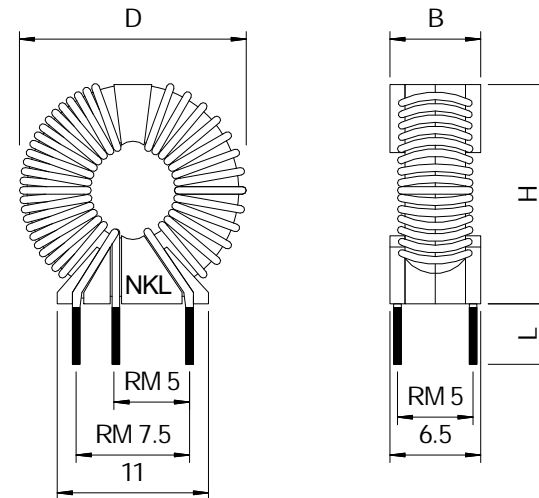

R1303?KS

Ansicht von unten (Lötseite)

R1303?KSS

Ansicht von unten (Lötseite)

typ. Maße:

D = 17

H = 15

B = 7

L = 4

? = mögliche Materialien
X, U, V