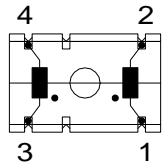

R1303?KS

Ansicht von unten (Lötseite)

R1303?KSS

Ansicht von unten (Lötseite)

typ. Maße:

D = 17

H = 15

B = 7

L = 4

? = mögliche Materialien
X, U, V