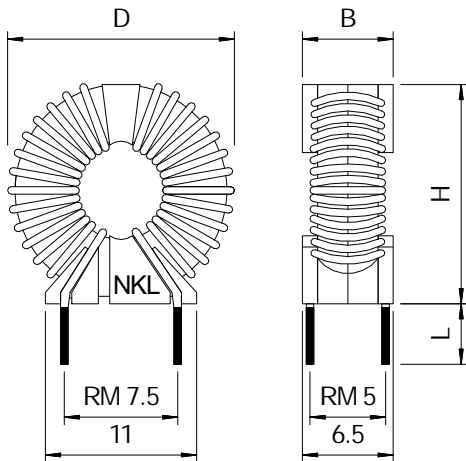

R1303?KS

Ansicht von unten (Lötseite)

R1303?KSS

Ansicht von unten (Lötseite)

typ. Maße:

D = 17

H = 15

B = 7

L = 4

? = mögliche Materialien
X, U, V