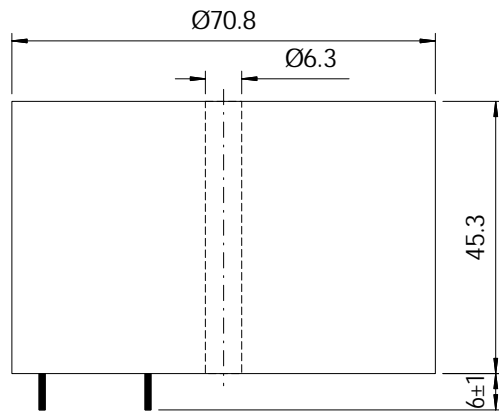

R5520FB70

Becher B70456

R5540FB70

Becher B70656

typ. Maße

	D	Di	H/B
R5520F	66	18	30
R5540F	68	16	52

R55xxF10

Ansicht von unten (Lötseite)