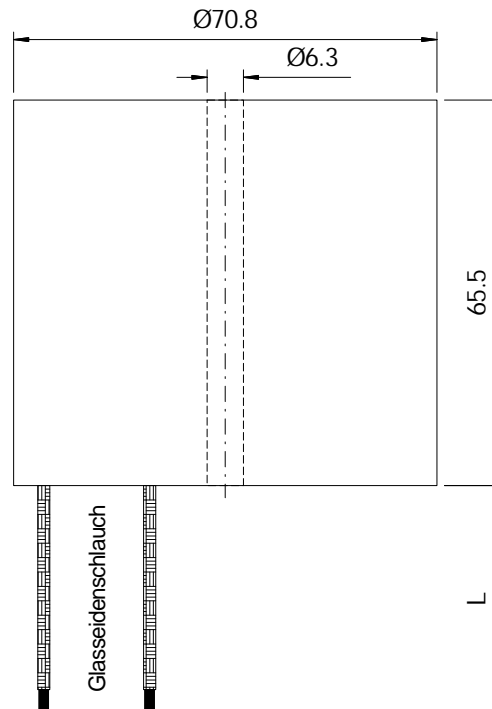

R5520FB70

Becher B70456

R5540FB70

Becher B70656

typ. Maße

	D	Di	H/B
R5520F	66	18	30
R5540F	68	16	52

R55xxF10

Ansicht von unten (Lötseite)