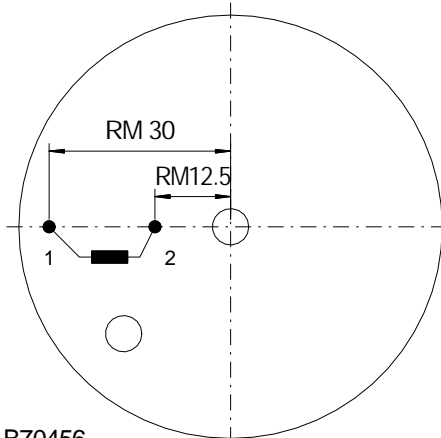

R5520FB70

Becher B70456

R5540FB70

Becher B70656

typ. Maße

	D	Di	H/B
R5520F	66	18	30
R5540F	68	16	52

R55xxF10

Ansicht von unten (Lötseite)