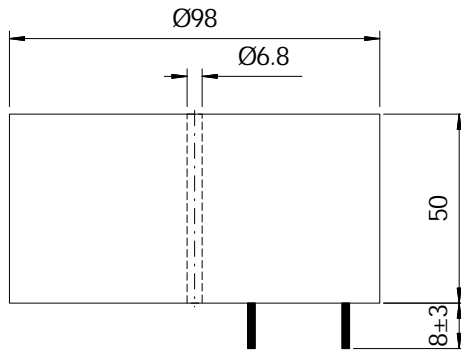

R7814?B98
R7828?B98

Becher B98

? = mögliche Materialien
A, C, **D**, F, K, L, M

R7828?B100
R7842?B100

Becher B100 (Alu)

typ. Maße

	D	Di	H/B
R7814	90	40	20
R7828	92	38	36
R7842	94	36	52

R78xx?10

Ansicht von unten (Lötseite)