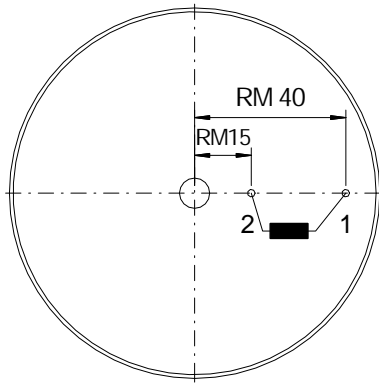

R7814?B98
R7828?B98

Becher B98

? = mögliche Materialien
A, C, **D**, F, K, L, M

R7828?B100
R7842?B100

Becher B100 (Alu)

typ. Maße

	D	Di	H/B
R7814	90	40	20
R7828	92	38	36
R7842	94	36	52

R78xx?10

Ansicht von unten (Lötseite)