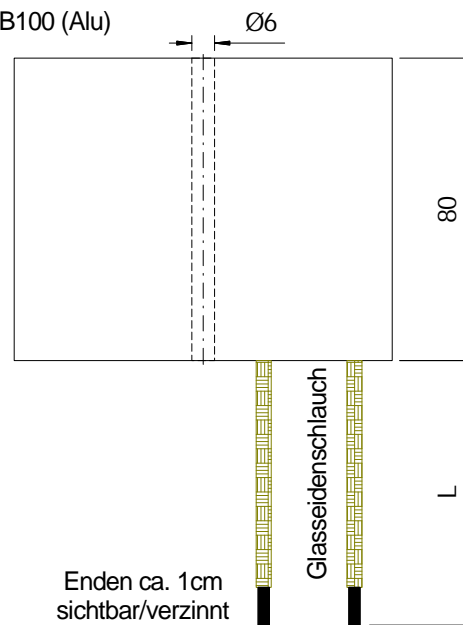

R7814?B98
R7828?B98

Becher B98

? = mögliche Materialien
A, C, **D**, F, K, L, M

R7828?B100
R7842?B100

Becher B100 (Alu)

typ. Maße

	D	Di	H/B
R7814	90	40	20
R7828	92	38	36
R7842	94	36	52

R78xx?10

Ansicht von unten (Lötseite)