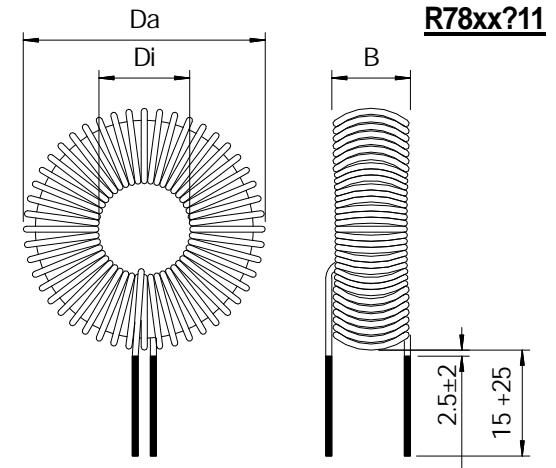

R7814?B98
R7828?B98

Becher B98

? = mögliche Materialien
A, C, **D**, F, K, L, M

R7828?B100
R7842?B100

Becher B100 (Alu)

typ. Maße

	D	Di	H/B
R7814	90	40	20
R7828	92	38	36
R7842	94	36	52

R78xx?10

Ansicht von unten (Lötseite)