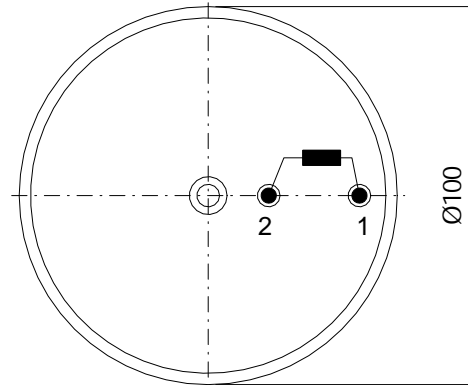

R7814?B98
R7828?B98

Becher B98

? = mögliche Materialien
A, C, **D**, F, K, L, M

R7828?B100
R7842?B100

Becher B100 (Alu)

typ. Maße

	D	Di	H/B
R7814	90	40	20
R7828	92	38	36
R7842	94	36	52

R78xx?10

Ansicht von unten (Lötseite)