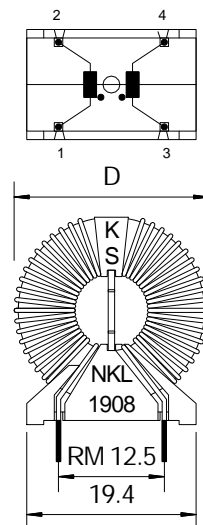

### R1908ZKS

Ansicht  
von unten  
(Lötseite)

typ. Maße:

D = 26

H = 26

B = 15.5

L = 4 ±1